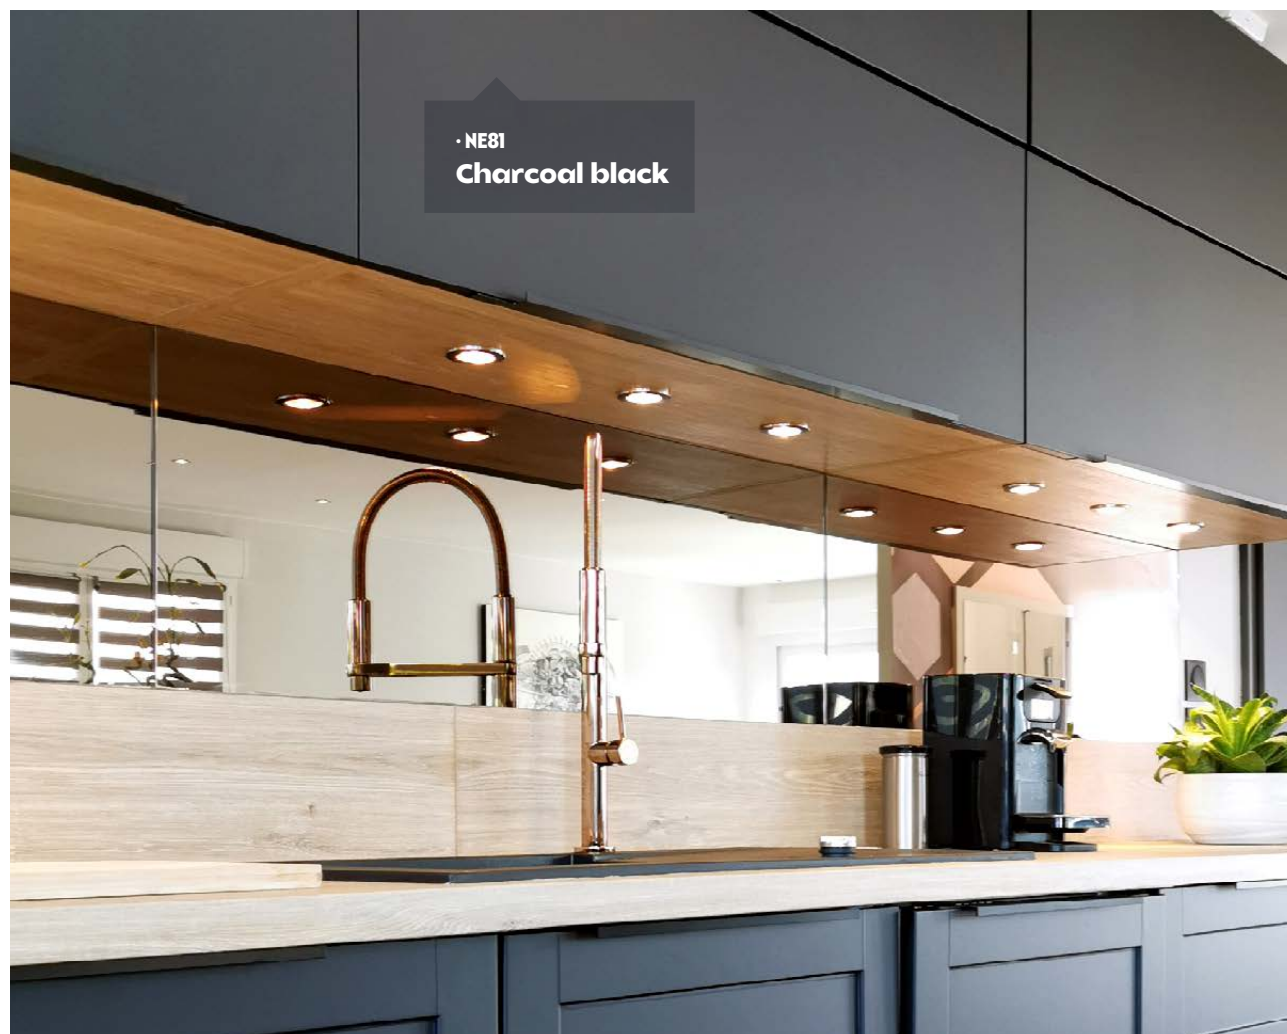

NF16

Beige

NE78

Cord